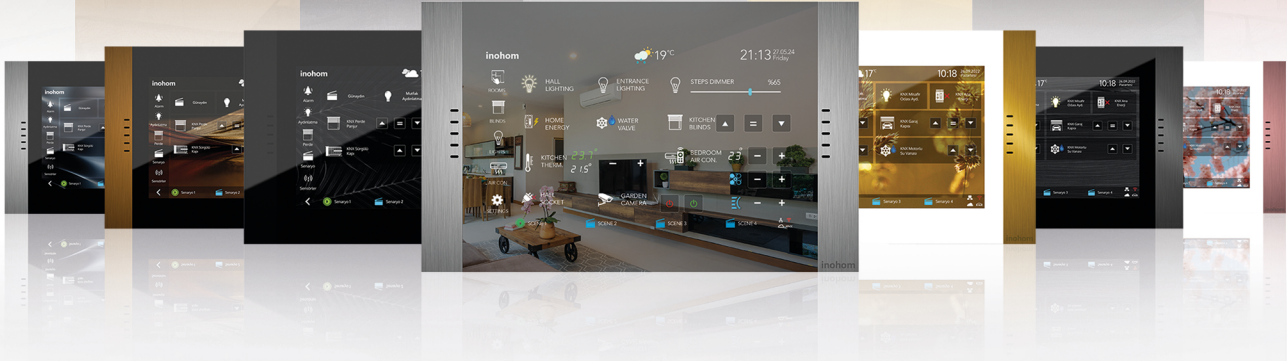

PIANO BLACK

MIRROR

GOLD

MATTE GRAY

ROSE

NOVA PANEL AİLESİ; tüm evinizi, dahili giriş çıkışları ile ve kablosuz haberleşme altyapısına sahip inohom ürünleri entegre bir şekilde yönetir. Elektrik, su, doğal gaz vanalarını yönetmenizi, dedektör bağlantısı ile alarm ve güvenliğinizin sağlanması, interkom görüşmesi gerçekleştirmenizi, hava durumunu gözlemlemenizi ve projenizde tercih edebileceğiniz çoklu panel desteği ile senkron bir şekilde yaşam alanınızı yönetmenizi sağlar. Gateway özelliği ile mobil uygulamalar üzerinden yaşam alanınızın detaylı şekilde kontrol edilmesini sağlar.