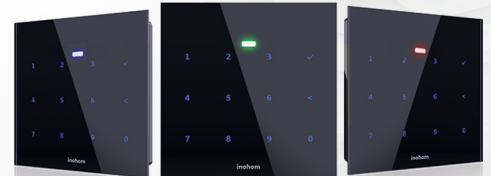

SMART THERMOSTAT

Dokunmatik cam termostat ile odanızın sıcaklığını 0.5° hassasiyetle ayarlayarak dilediğiniz sıcaklıkta kullanabilirsiniz. Akıllı ev ile entegre veya bağımsız çalışma özelliği ile esneklik sağlar.

T-BELL

Dokunmatik kapı zili; daire önü, villa veya ofis gibi yaşam alanlarında kullanım kolaylığı sağlar. Dahili kamera ile kapıya gelen kişinin kim olduğunu kapıyı açmadan görebilirsiniz. Cam tasarımı ve dokunmatik butonu ile zarafet ve teknolojiyi birlikte sunar.

SMART KEYPAD

Şifre ile çalışan bir güvenlik cihazıdır. Gizli şifre girişi ve RGB LED göstergeleri ile ev güvenliğini artırır. Buton LED'leri ile kullanıcıya geri bildirim sağlar ve akıllı ev fonksiyonlarını aktive eder. Alarm ve röle bağlantısı özellikleri ile yüksek güvenlik performansı sunar.