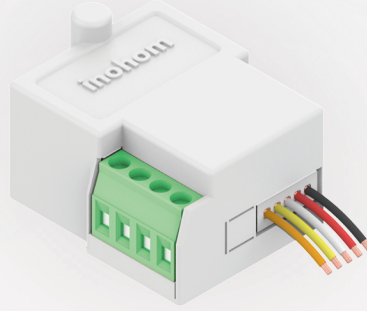

VRF Gateway Modülleri

DAIKIN

LG

MITSUBISHI
HEAVY INDUSTRIES, LTD.

SAMSUNG

arçelik

TOSHIBA

İç Ünite