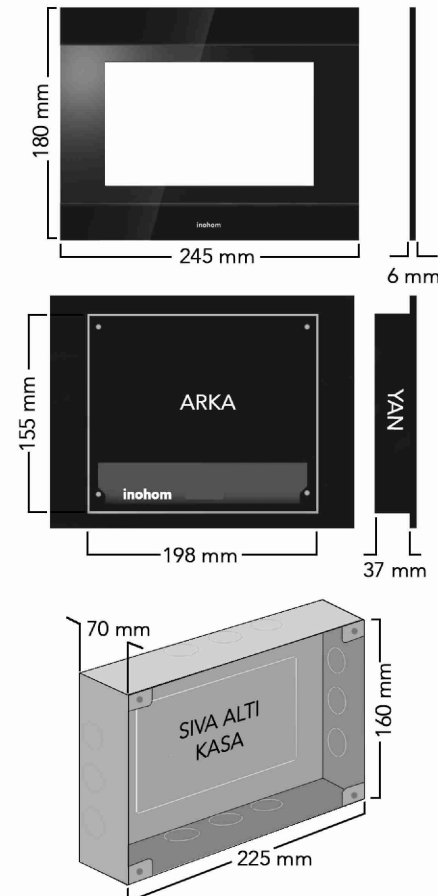

NOVA PANEL N7

PAN17XX
07: 7" Ekran Boyutu
10:10" Ekran Boyutu

GENEL ÖZELLİKLER

inohom Nova Panel N7 evinizi tek başına yönetebilecek özelliklere sahiptir. İklimlendirme, aydınlatma, perde-panjur, sulama, güvenlik, enerji yönetimi gibi temel işlevleri gerçekleştirir. Dahili termostat ve giriş çıkışları ile kontrol gerçekleştirebilir. Kablosuz haberleşme özelliği ile diğer inohom ürünlerinin yönetilmesini ve izlenmesini sağlar. Dahili server'ı ile evinizin uzaktan mobil cihazlarla yönetilmesini sağlar. İnterkom özelliği ile dış panel, daireler arası ve güvenlik vb. noktalarıyla görüşmenizi sağlar. UPS özelliği ile elektrik kesintisinde çalışmaya devam ederken sensörleri besleyerek güvenliğin devam etmesini sağlar.

TEKNİK ÖZELLİKLER

Besleme Voltajı	12VDC , max 2.5A
Girişler	8 Adet DC Giriş
Çıkışlar	6 Adet Röle(277VAC 10A)
Sensör	Sıcaklık Sensörü(-55°C +125°C)
Ekran	7" IPS Kapasitif - Cam Yüzey
Çözünürlük	1024x600 pixel
Haberleşme	WiFi,Ethernet, RF 433 MHz
İşletim Sistemi	Linux OS
İşlemci	1.5GHz 4 Çekirdek
Ram	1 GB
Hafıza	8 GB
Bağlantılar	2.5 mm² vidalı klemens
Koruma Sınıfı	IP20
Çalışma Sıcaklığı	0...+50°C
Bağıl Nem	Max 50 °C %65 Nemli Ortam
Yükseklik	Max 2000m
Boyutlar	245mm x 180mm x 43mm
Kurulum	Sıva Altı Montaj
TEST	EN55032, EN55024, EN62368-1

inohom Nova Panel N7 giriş ve çıkışlarına farklı görevler atanabilir. Giriş ve çıkışlarına verilen görevler kullanıcının isteklerine göre inohom yetkili bayi tarafından sağlanır. Bu işlem devreye alma programına sahip eğitimli teknik personel tarafından yapılır.