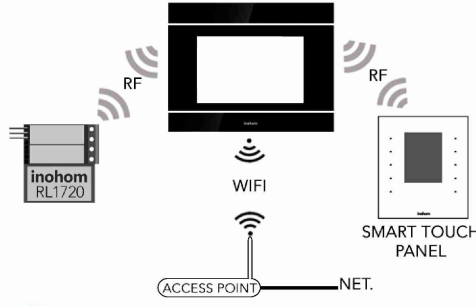

HABERLEŞME ÖZELLİKLERİ

İNTERNET ÜZERİNDEN KONTROL YAPISI