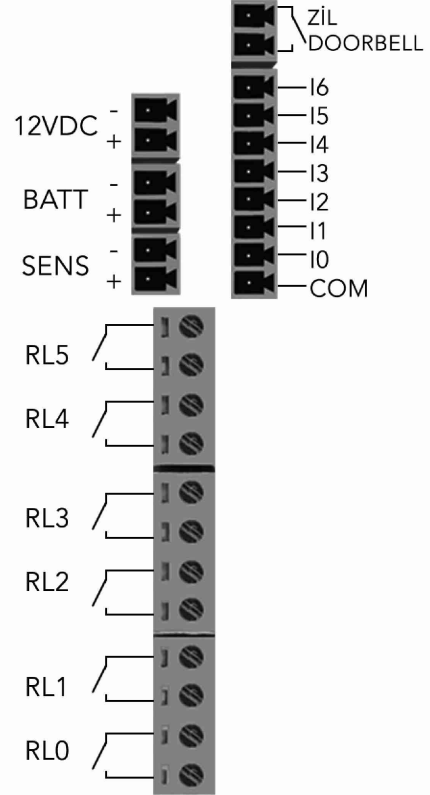

GİRİŞ ÇIKIŞ GÖSTERİMLERİ