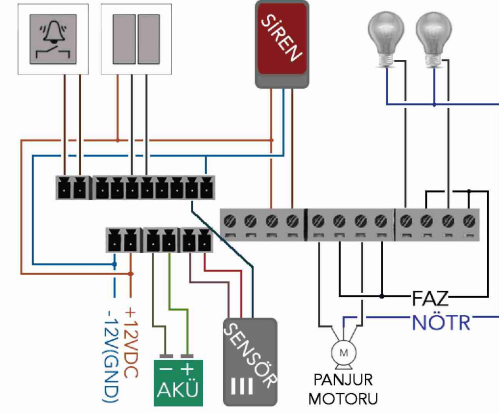

inohom Nova Panel N7 sistemin IP'ye çıkmasını sağlayarak internet üzerinden uzak kontrolünü sağlar. WiFi Kablosuz haberleşme ile Access Point üzerinden internete çıkar.

#### KABLOLU KONTROL YAPISI

Nova Panel N7 internet bağlantısı olduğu takdirde uzak erişime her zaman izin verir. Dahili RF Gateway'i ile ev sisteminin kablosuz genişletilmesine olanak sağlar. Dahili giriş çıkışlarına bağlanacak sensör, aydınlatma, perde-panjur gibi kontrolleri yönetebilir.

### BAĞLANTILAR

ETHERNET USB