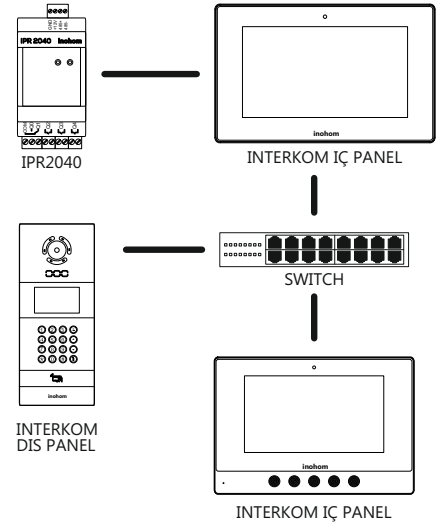

HABERLEŞME ÖZELLİKLERİ

ⓘ Inohom IP Ağ Geçidi cihazları (Interkom Panel); sistemin IP katmanı üzerinden haberleşmesini sağlayarak, otomasyona entegre edilmiş diğer cihazların internet üzerinden yönetilmesini sağlar.