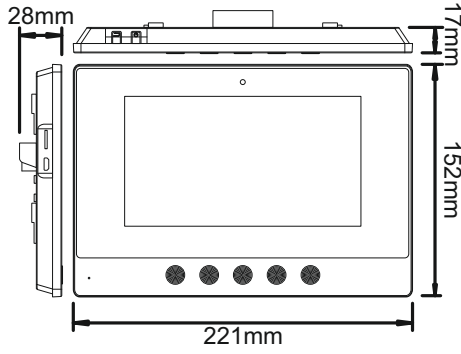

TEKNİK RESİM

KURULUM

⚠ Cihazın bu kılavuza uygun olmayan bir şekilde bağlanması, sağlık, yaşam veya maddi hasar riskine neden olabilir.

⚠ Cihazın tüm bağlantılarını tamamlamadan güç vermeyiniz.

⚠ Güvenli bir bağlantı oluşturabilmek için kontrol edilmek istenen cihazın kullanım kılavuzuna da göz atınız.

⚠ Şemada gösterilen bağlantıların dışına çıkmayınız.

⚠ Güvenlik standartlarına uymayan cihazlar ile bağlantı yapmayınız.