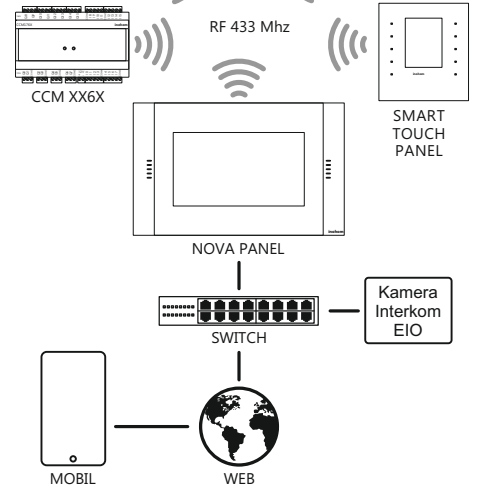

B) Otomasyon sistemi üzerinden klima iç ünitesi kontrolü

YASAL UYARI

Özellikler, işlevsellik ve diğer ürün özellikleriyle ilgili bilgiler önceden bildirilmeksizin değiştirilebilir. Inohom, herhangi bir kişi veya kuruluşa herhangi bir bildirimde bulunma yükümlülüğü olmaksızın, ürünlerini, yazılımlarını veya belgelerini gözden geçirme veya güncelleme hakkını saklı tutar. Inohom, GST Elektronik A.Ş.'nin ticari markalarıdır. Burada adı geçen tüm diğer marka ve ürün adları, ilgili sahiplerinin ticari markalarıdır.

UYGUNLUK BEYANI

Firma ISO 9001 Kalite Yönetim, 14001 Çevre Yönetimi, 45001 İş Sağlığı ve Güvenliği Standartlarına sahiptir.

Tüm ürünlerde mevcut olan yerli üretim logosu, ürünlerin üretiminin ve yazılımının %100 Türkiye'de yapıldığını göstermektedir.

CE işareti, yalnızca yetkili makamlara yönelik serbest bir ticari markadır ve herhangi bir özellik güvencesi içermemektedir.

Ürünün kutusu, geri dönüştürülebilir malzemelerden üretilmiştir. Ambalaj atığını evsel veya diğer atıklarla birlikte atmayınız, geri dönüşüm kutusuna atınız.

WEEE sembolüyle etiketlenen cihaz, diğer evsel atıklarla birlikte atılmamalıdır. Atık elektrikli ve elektronik ekipmanların geri dönüşümü için ilgili toplama noktasına teslim edilmelidir.