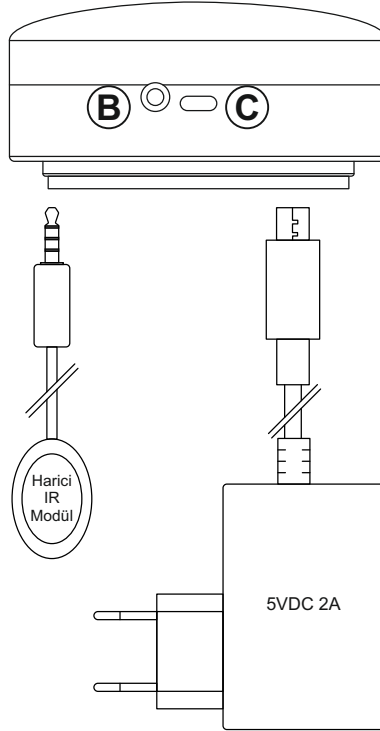

HABERLEŞME ÖZELLİKLERİ

⚠ Cihazlar inohom haberleşme protokolü kullanırlar. IR Kontrol Modülü diğer inohom ürünleri ile kablosuz haberleşerek çıkış durum değerlerini öğrenip değiştirebilir fakat bunu yapabilmek için Home Manager veya Nova Panel'e ihtiyaç duyar.

① Inohom IP Ağ Geçidi cihazları (Nova Panel/ Home Manager); sistemin IP katmanı üzerinden haberleşmesini sağlayarak, otomasyona entegre edilmiş diğer cihazların internet üzerinden yönetilmesini sağlar.

⚠ Kablosuz haberleşme performansının olumsuz yönde etkilenmemesi için metal yüzeyler yada cisimlerden uzak konuma montaj yapınız.