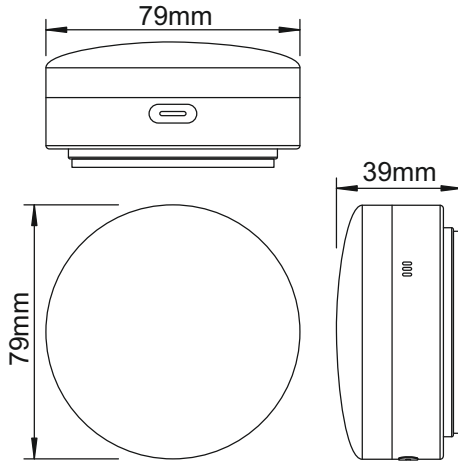

TEKNİK RESİM

KURULUM

① Infrared Kontrol Modülü'nü kontrol edilmek istenen cihazın alıcısını görebileceği bir yere konumlandırınız. Sıcaklık ölçümü yapılmak isteniyorsa evdeki ısıtma cihazlarından uzak bir noktaya yerleştiriniz.

⚠ Cihaz 5VDC ile çalışır. Üzerinde bulunan Type C USB girişinden kutu içeriğinden çıkan adaptör yardımı ile cihaza enerji veriniz. Şemada "C" olarak gösterilmiştir.

① 3,5mm Jack girişi harici uzatma IR modül girişidir. Şemada "B" olarak gösterilmiştir