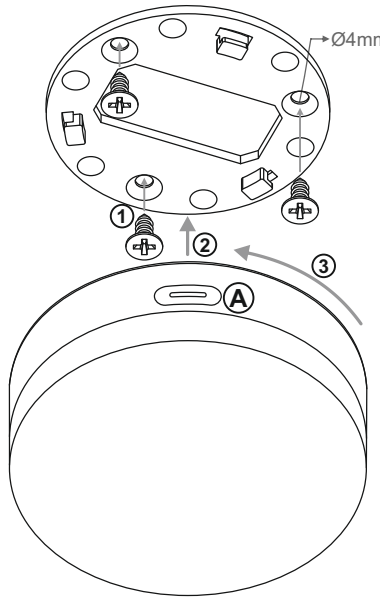

HABERLEŞME ÖZELLİKLERİ

⚠ Cihazlar inohom haberleşme protokolü kullanırlar. IR Kontrol Modülü diğer inohom ürünleri ile kablosuz haberleşerek çıkış durum değerlerini öğrenip değiştirebilir fakat bunu yapabilmek için Home Manager veya Nova Panel'e ihtiyaç duyar.

① Inohom IP Ağ Geçidi cihazları (Nova Panel/ Home Manager); sistemin IP katmanı üzerinden haberleşmesini sağlayarak, otomasyona entegre edilmiş diğer cihazların internet üzerinden yönetilmesini sağlar.

⚠ Kablosuz haberleşme performansının olumsuz yönde etkilenmemesi için metal yüzeyler yada cisimlerden uzak konuma montaj yapınız.